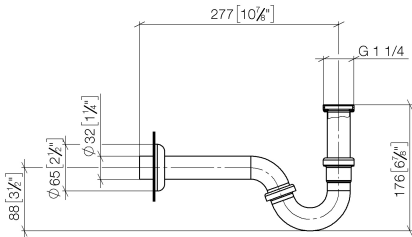

Siphon for bidet 1 1/4" - Brushed Platinum

IMO

10 050 970

• rosette Ø 65 mm

Fits: IMO, LULU, MADISON, MEM, TARA,  
CL.1, LISSÉ, VAIA, META, CYO

	Brushed Platinum	10 050 970-06
	Chrome	10 050 970-00
	Platinum	10 050 970-08
	Durabronze (23kt Gold)	10 050 970-09
	Dark Chrome	10 050 970-19
	Light Gold	10 050 970-26
	Brushed Light Gold	10 050 970-27
	Brushed Durabronze (23kt Gold)	10 050 970-28
	Matte Black	10 050 970-33
	Brushed Bronze	10 050 970-42
	Brushed Champagne (22kt Gold)	10 050 970-46
	Champagne (22kt Gold)	10 050 970-47
	Brushed Chrome	10 050 970-93
	Brushed Dark Platinum	10 050 970-99

10 050 970

mm [inches]

10 050 970

Parts for other finishes can be found here: [Chrome](#)

### Spare parts list

No.	Item Number	Name	Quantity used	Delivery time
1	09 14 05 018 90	seal	2	2
2	09 28 23 011-06	pipe	1	10
3	09 23 30 021-06	nut	3	60
4	09 14 20 006 90	seal	1	2
5	09 14 05 027 90	seal	1	2
6	09 28 23 029-06	pipe	1	60
7	09 28 23 013-06	pipe	1	60
8	09 27 01 013-06	rosette	1	10